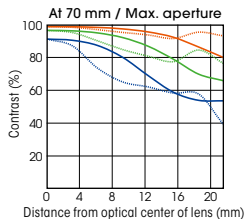

# Vario-Tessar T\* FE 24-70mm F4 ZA OSS

Aspherical lens ED glass

35mm-equivalent focal length (APS-C) **36-105 mm**

Max. magnification **0.2 x**

Min. Focus **0.4 m**

Filter diameter **67 mm**

Dimensions (Dia x L) **73 x 94.5 mm**

Weight (approx.) **426 g**

Spatial frequency	R	T
10 line pairs / mm		
20 line pairs / mm		
40 line pairs / mm		

R: Radial values

T: Tangential values

35mm full frame

ED

IF

OSS