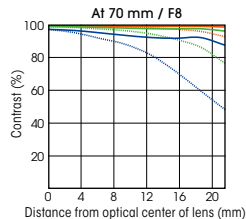

# Vario-Tessar T\* FE 24-70mm F4 ZA OSS

Aspherical lens ED glass

35mm-equivalent focal length (APS-C) **36-105 mm**

Max. magnification **0.2 x**

Min. Focus **0.4 m**

Filter diameter **67 mm**

Dimensions (Dia x L) **73 x 94.5 mm**

Weight (approx.) **426 g**

Spatial frequency	R	T
10 line pairs / mm		
20 line pairs / mm		
40 line pairs / mm		

R: Radial values

T: Tangential values

35mm full frame

ED

IF

OSS