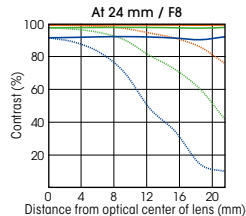

# Vario-Tessar T\* FE 24-70mm F4 ZA OSS

Aspherical lens ED glass

35mm-equivalent focal length (APS-C) **36-105 mm**

Max. magnification **0.2 x**

Min. Focus **0.4 m**

Filter diameter **67 mm**

Dimensions (Dia x L) **73 x 94.5 mm**

Weight (approx.) **426 g**

Spatial frequency	R	T
10 line pairs / mm		
20 line pairs / mm		
40 line pairs / mm		

R: Radial values

T: Tangential values

35mm full frame

ED

IF

OSS