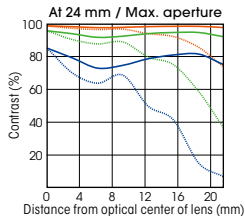

# Vario-Tessar T\* FE 24-70mm F4 ZA OSS

Aspherical lens ED glass

35mm-equivalent focal length (APS-C) **36-105 mm**

Max. magnification **0.2 x**

Min. Focus **0.4 m**

Filter diameter **67 mm**

Dimensions (Dia x L) **73 x 94.5 mm**

Weight (approx.) **426 g**

Spatial frequency	R	T
10 line pairs / mm		
20 line pairs / mm		
40 line pairs / mm		

R: Radial values

T: Tangential values

35mm full frame

ED

IF

OSS